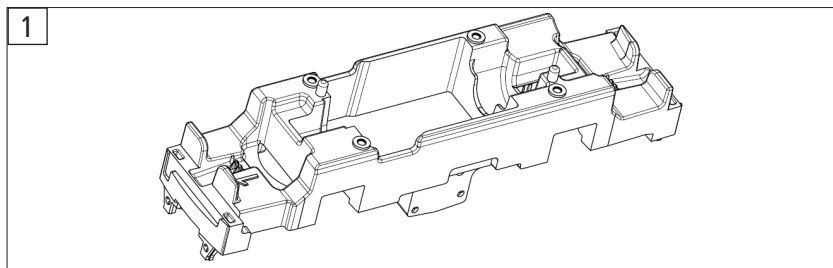

Pos. Nr. Pos.no.	Beschreibung Description	Art.-Nr. Art.no.	Preisgruppe Price bracket
1	Grundrahmen Basic frame	142126	17
2	Blende Blind	142198	8
3	TS-Getriebe Part set gear	142199	9
4	TS - Tankdeckel,.. Part set of tank cover	142191	11
5	TS - Schlauch, Kupplung Part set of hose, coupling	142138	8
6	Bremsschlauch Brake tube	142196	7
7	Rückstellfeder Retainer spring	142143	5
8	Zahnrad Z=17 - schwarz Gear wheel Z=17 - black	142157	4
9	Motor m.Schwungm.+2Schn. Motor with flywheel	142145	30
10	Achse f. Zahnrad D=1 L=6,4mm Axle for gear wheel	00730541	1
11	Achse D=2,1 L=8 mm Axle D=2,1 L=8 mm	142146	4
12	Untersetzungszahnrad Reduction gear wheel	135806	5
13	Zwischenzahnrad Intermediate gear wheel	112464	3
14	Schraube M1,5x5 mm Screw M1,5x5 mm	108137	3
15	Radkontakt Wheel contact	142147	7
16	Radsatz mit Zahnrad ohne Haftring Wheelset w. gear wheel w/o tract.tyre	142200	11
17	Radsatz mit Zahnrad mit 2 Haftringen Wheelset w. gear wheel w.2 tract.tyres	142201	12
18	Haftring N ab 8,5 mm 10 Stk. Set with traction tyres 10pieces	85610	10
19	TS - Kuppelstangen Part set of coupling rod	142202	18
20	Bosnakupplung kpl. BOSNA coupling complete	142203	6
21	Achse Axle	142156	5
22	Tafelsätze Set of panels	142205	12