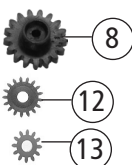

Pos. Nr. Pos.no.	Beschreibung Description	Art.-Nr. Art.no.	Preisgruppe Price bracket
1	Grundrahmen Basic frame	142126	17
2	Blende Blind	142198	8
3	TS-Getriebe Part set gear	142199	9
4	TS - Tankdeckel,.. Part set of tank cover	142191	11
5	TS - Schlauch, Kupplung Part set of hose, coupling	142138	8
6	Bremsschlauch Brake tube	142196	7
7	Rückstellfeder Retainer spring	142143	5
8	Zahnrad Z=17 - schwarz Gear wheel Z=17 - black	142157	4
9	Motor m.Schwungm.+2Schn. Motor with flywheel	142145	30
10	Achse f. Zahnrad D=1 L=6,4mm Axle for gear wheel	00730541	1
11	Achse D=2,1 L=8 mm Axle D=2,1 L=8 mm	142146	4
12	Untersetzungszahnrad Reduction gear wheel	135806	5
13	Zwischenzahnrad Intermediate gear wheel	112464	3
14	Schraube M1,5x5 mm Screw M1,5x5 mm	108137	3
15	Radkontakt Wheel contact	142147	7
16	Radsatz mit Zahnrad ohne Haftring Wheelset w. gear wheel w/o tract.tyre	142200	11
17	Radsatz mit Zahnrad mit 2 Haftringen Wheelset w. gear wheel w.2 tract.tyres	142201	12
18	Haftring N ab 8,5 mm 10 Stk. Set with traction tyres 10pieces	85610	10
19	TS - Kuppelstangen Part set of coupling rod	142202	18
20	Bosnakupplung kpl. BOSNA coupling complete	142203	6
21	Achse Axle	142156	5
22	Tafelsätze Set of panels	142205	12