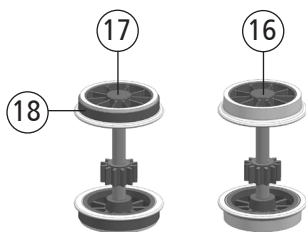

Pos. Nr. Pos.no.	Beschreibung Description	Art.-Nr. Art.no.	Preisgruppe Price bracket
1	Grundrahmen Basic frame	142126	17
2	Blende Blind	142198	8
3	TS-Getriebe Part set gear	142199	9
4	TS - Tankdeckel,.. Part set of tank cover	142191	11
5	TS - Schlauch, Kupplung Part set of hose, coupling	142138	8
6	Bremsschlauch Brake tube	142196	7
7	Rückstellfeder Retainer spring	142143	5
8	Zahnrad Z=17 - schwarz Gear wheel Z=17 - black	142157	4
9	Motor m.Schwungm.+2Schn. Motor with flywheel	142145	30
10	Achse f. Zahnrad D=1 L=6,4mm Axle for gear wheel	00730541	1
11	Achse D=2,1 L=8 mm Axle D=2,1 L=8 mm	142146	4
12	Untersetzungszahnrad Reduction gear wheel	135806	5
13	Zwischenzahnrad Intermediate gear wheel	112464	3
14	Schraube M1,5x5 mm Screw M1,5x5 mm	108137	3
15	Radkontakt Wheel contact	142147	7
16	Radsatz mit Zahnrad ohne Haftring Wheelset w. gear wheel w/o tract.tyre	142200	11
17	Radsatz mit Zahnrad mit 2 Haftringen Wheelset w. gear wheel w.2 tract.tyres	142201	12
18	Haftring N ab 8,5 mm 10 Stk. Set with traction tyres 10pieces	85610	10
19	TS - Kuppelstangen Part set of coupling rod	142202	18
20	Bosnakupplung kpl. BOSNA coupling complete	142203	6
21	Achse Axle	142156	5
22	Tafelsätze Set of panels	142205	12