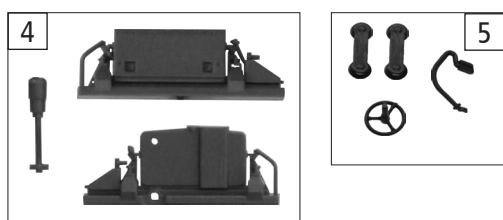

Pos. Nr. Pos.no.	Beschreibung Description	Art.-Nr. Art.no.	Preisgruppe Price bracket
1	Grundrahmen Basic frame	142126	17
2	Blende Blind	142198	8
3	TS-Getriebe Part set gear	142199	9
4	TS - Tankdeckel,.. Part set of tank cover	142191	11
5	TS - Schlauch, Kupplung Part set of hose, coupling	142138	8
6	Bremsschlauch Brake tube	142196	7
7	Rückstellfeder Retainer spring	142143	5
8	Zahnrad Z=17 - schwarz Gear wheel Z=17 - black	142157	4
9	Motor m.Schwungm.+2Schn. Motor with flywheel	142145	30
10	Achse f. Zahnrad D=1 L=6,4mm Axle for gear wheel	00730541	1
11	Achse D=2,1 L=8 mm Axle D=2,1 L=8 mm	142146	4
12	Untersetzungszahnrad Reduction gear wheel	135806	5
13	Zwischenzahnrad Intermediate gear wheel	112464	3
14	Schraube M1,5x5 mm Screw M1,5x5 mm	108137	3
15	Radkontakt Wheel contact	142147	7
16	Radsatz mit Zahnrad ohne Haftring Wheelset w. gear wheel w/o tract.tyre	142200	11
17	Radsatz mit Zahnrad mit 2 Haftringen Wheelset w. gear wheel w.2 tract.tyres	142201	12
18	Haftring N ab 8,5 mm 10 Stk. Set with traction tyres 10pieces	85610	10
19	TS - Kuppelstangen Part set of coupling rod	142202	18
20	Bosnakupplung kpl. BOSNA coupling complete	142203	6
21	Achse Axle	142156	5
22	Tafelsätze Set of panels	142205	12