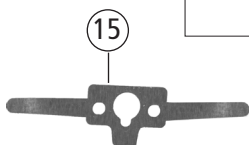

Pos. Nr. Pos.no.	Beschreibung Description	Art.-Nr. Art.no.	Preisgruppe Price bracket
1	Grundrahmen Basic frame	142126	17
2	Blende Blind	142198	8
3	TS-Getriebe Part set gear	142199	9
4	TS - Tankdeckel,.. Part set of tank cover	142191	11
5	TS - Schlauch, Kupplung Part set of hose, coupling	142138	8
6	Bremsschlauch Brake tube	142196	7
7	Rückstellfeder Retainer spring	142143	5
8	Zahnrad Z=17 - schwarz Gear wheel Z=17 - black	142157	4
9	Motor m.Schwungm.+2Schn. Motor with flywheel	142145	30
10	Achse f. Zahnrad D=1 L=6,4mm Axle for gear wheel	00730541	1
11	Achse D=2,1 L=8 mm Axle D=2,1 L=8 mm	142146	4
12	Untersetzungszahnrad Reduction gear wheel	135806	5
13	Zwischenzahnrad Intermediate gear wheel	112464	3
14	Schraube M1,5x5 mm Screw M1,5x5 mm	108137	3
15	Radkontakt Wheel contact	142147	7
16	Radsatz mit Zahnrad ohne Haftring Wheelset w. gear wheel w/o tract.tyre	142200	11
17	Radsatz mit Zahnrad mit 2 Haftringen Wheelset w. gear wheel w.2 tract.tyres	142201	12
18	Haftring N ab 8,5 mm 10 Stk. Set with traction tyres 10pieces	85610	10
19	TS - Kuppelstangen Part set of coupling rod	142202	18
20	Bosnakupplung kpl. BOSNA coupling complete	142203	6
21	Achse Axle	142156	5
22	Tafelsätze Set of panels	142205	12