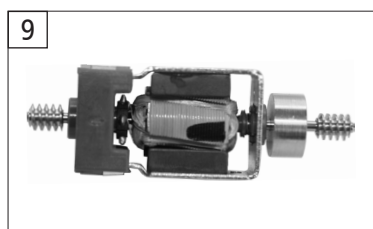

Pos. Nr. Pos.no.	Beschreibung Description	Art.-Nr. Art.no.	Preisgruppe Price bracket
1	Grundrahmen Basic frame	142126	17
2	Blende Blind	142198	8
3	TS-Getriebe Part set gear	142199	9
4	TS - Tankdeckel,.. Part set of tank cover	142191	11
5	TS - Schlauch, Kupplung Part set of hose, coupling	142138	8
6	Bremsschlauch Brake tube	142196	7
7	Rückstellfeder Retainer spring	142143	5
8	Zahnrad Z=17 - schwarz Gear wheel Z=17 - black	142157	4
9	Motor m.Schwungm.+2Schn. Motor with flywheel	142145	30
10	Achse f. Zahnrad D=1 L=6,4mm Axle for gear wheel	00730541	1
11	Achse D=2,1 L=8 mm Axle D=2,1 L=8 mm	142146	4
12	Untersetzungszahnrad Reduction gear wheel	135806	5
13	Zwischenzahnrad Intermediate gear wheel	112464	3
14	Schraube M1,5x5 mm Screw M1,5x5 mm	108137	3
15	Radkontakt Wheel contact	142147	7
16	Radsatz mit Zahnrad ohne Haftring Wheelset w. gear wheel w/o tract.tyre	142200	11
17	Radsatz mit Zahnrad mit 2 Haftringen Wheelset w. gear wheel w.2 tract.tyres	142201	12
18	Haftring N ab 8,5 mm 10 Stk. Set with traction tyres 10pieces	85610	10
19	TS - Kuppelstangen Part set of coupling rod	142202	18
20	Bosnakupplung kpl. BOSNA coupling complete	142203	6
21	Achse Axle	142156	5
22	Tafelsätze Set of panels	142205	12